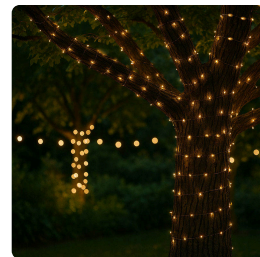

WL919

LED SOLÁRNÍ ŘETĚZ, 200LED, 22M, TEPLÁ BÍLÁ

EAN: 8592718044350

POČET KUSŮ V BALENÍ: 100

ZÁRUKA: 33 MĚSÍCŮ

Solight LED solární řetěz, 200LED, 22m, teplá bílá

LED solární řetěz pro dekorativní nasvětlení exteriéru

LED solární řetěz s micro LED je ideální volbou pro stylové a úsporné nasvětlení balkónů, teras, zahrad či stromků. Díky délce 22 m a 200 jemným micro LED diodám v teplé bílé barvě (3000 K) vytvoří příjemnou atmosféru při večerním posezení nebo slavnostních příležitostech. Řetěz je navržen tak, aby byl maximálně nenápadný a zároveň poskytoval dostatek světla pro zvýraznění dekorací i okolního prostoru. Černé provedení a decentní design umožňují snadné začlenění do jakéhokoliv exteriéru.

Automatické rozsvícení a solární napájení

Řetěz je vybaven světelným senzorem, který automaticky aktivuje osvětlení při setmění, pokud je baterie dostatečně nabitá. Senzor reaguje na intenzitu světla < 10 lux, což zajišťuje spolehlivý provoz bez nutnosti manuálního zapínání. Solární panel o rozměru 79 x 79 mm nabije integrovanou Li-Ion baterii (3,7 V, 800 mAh) přibližně za 9 hodin v závislosti na světelných podmínkách. Díky stupni krytí IP44 je řetěz vhodný pro venkovní použití a odolá běžným povětrnostním vlivům.

- LED solární řetěz s micro LED
- délka: 22 m
- počet micro LED: 200
- pro dekorativní nasvětlení balkónů, teras, zahrad či stromků
- řetěz disponuje světelným senzorem a automaticky se při setmění rozsvítí (je-li dostatečně nabitý)
- teplota světla (chromatičnosti): 3000 K (teplá bílá)
- podmínky pro automatickou aktivaci senzoru: < 10 lux
- doba nabíjení baterie solárním panelem: cca 9 hodin (v závislosti na světelných podmínkách)
- baterie: Li-Ion 3,7 V 800 mAh
- rozměr solárního panelu: 79 x 79 mm
- stupeň krytí: IP44
- barva: černá