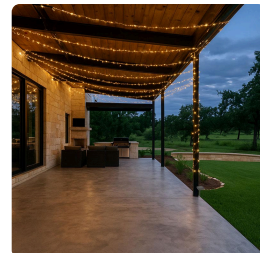

WL919

LED SOLÁRNÍ ŘETĚZ, 200LED, 22M, TEPLÁ BÍLÁ

EAN: 8592718044350

POČET KUSŮ V BALENÍ: 100

ZÁRUKA: 33 MĚSÍCŮ

Solight LED solární řetěz, 200LED, 22m, teplá bílá

LED solární řetěz pro dekorativní nasvětlení exteriéru

LED solární řetěz s micro LED je ideální volbou pro stylové a úsporné nasvětlení balkónů, teras, zahrad či stromků. Díky délce 22 m a 200 jemným micro LED diodám v teplé bílé barvě (3000 K) vytvoří příjemnou atmosféru při večerním posezení nebo slavnostních příležitostech. Řetěz je navržen tak, aby byl maximálně nenápadný a zároveň poskytoval dostatek světla pro zvýraznění dekorací i okolního prostoru. Černé provedení a decentní design umožňují snadné začlenění do jakéhokoliv exteriéru.

Automatické rozsvícení a solární napájení

Řetěz je vybaven světelným senzorem, který automaticky aktivuje osvětlení při setmění, pokud je baterie dostatečně nabitá. Senzor reaguje na intenzitu světla < 10 lux, což zajišťuje spolehlivý provoz bez nutnosti manuálního zapínání. Solární panel o rozměru 79 x 79 mm nabije integrovanou Li-Ion baterii (3,7 V, 800 mAh) přibližně za 9 hodin v závislosti na světelných podmínkách. Díky stupni krytí IP44 je řetěz vhodný pro venkovní použití a odolá běžným povětrnostním vlivům.

- LED solární řetěz s micro LED
- délka: 22 m
- počet micro LED: 200
- pro dekorativní nasvětlení balkónů, teras, zahrad či stromků
- řetěz disponuje světelným senzorem a automaticky se při setmění rozsvítí (je-li dostatečně nabitý)
- teplota světla (chromatičnosti): 3000 K (teplá bílá)
- podmínky pro automatickou aktivaci senzoru: < 10 lux
- doba nabíjení baterie solárním panelem: cca 9 hodin (v závislosti na světelných podmínkách)
- baterie: Li-Ion 3,7 V 800 mAh
- rozměr solárního panelu: 79 x 79 mm
- stupeň krytí: IP44
- barva: černá

KOMPLETNÍ POPIS